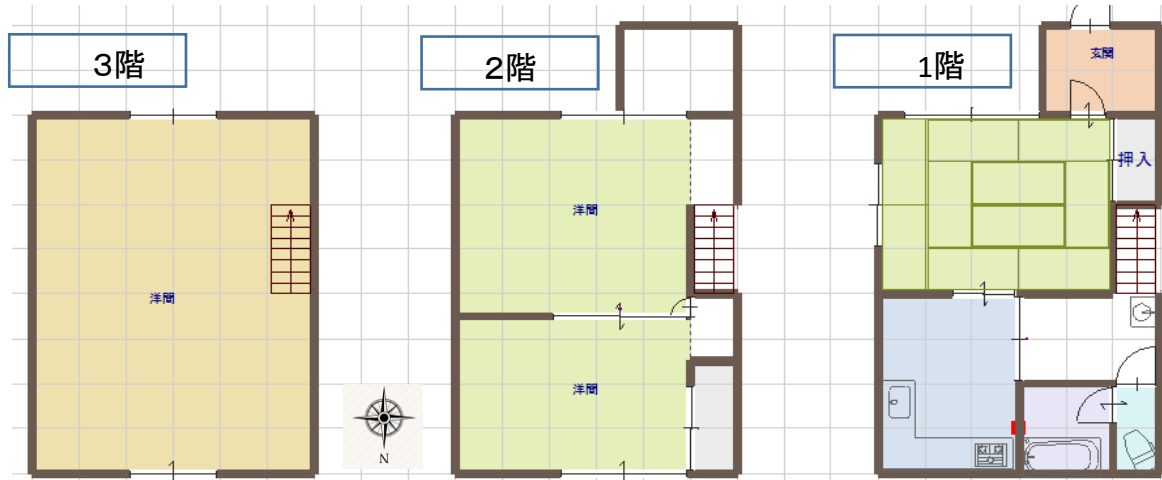

福寿荘 (4DK)

家賃 ~~50,000~~ 円 → 40,000 円

初期費用

- 家賃 40,000 円
- 共益費 家賃に含む
- 駐車場 3,000(税込)
- 仲介手数料 47,300円
- 自治会費 別途必要
- 火災保険料(2年)別途
- ペット不可

所在地: 福知山市土小字下野1117番86

取引態様: 仲介

外観写真